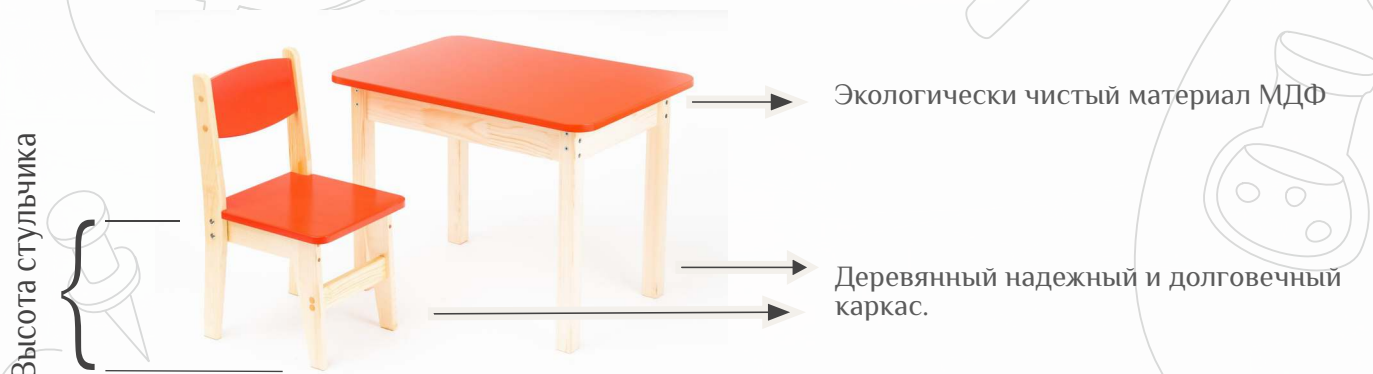

от 4 930 руб

Якорь

Анютины глазки

Мак

Штурвал

Серия «Вуди». Популярная классика.

- Эргономичная мебель на деревянном каркасе.
- Всегда актуальный классический дизайн.
- Подойдет для любого интерьера детской.
- Многообразие цветов порадует родителей и детей.